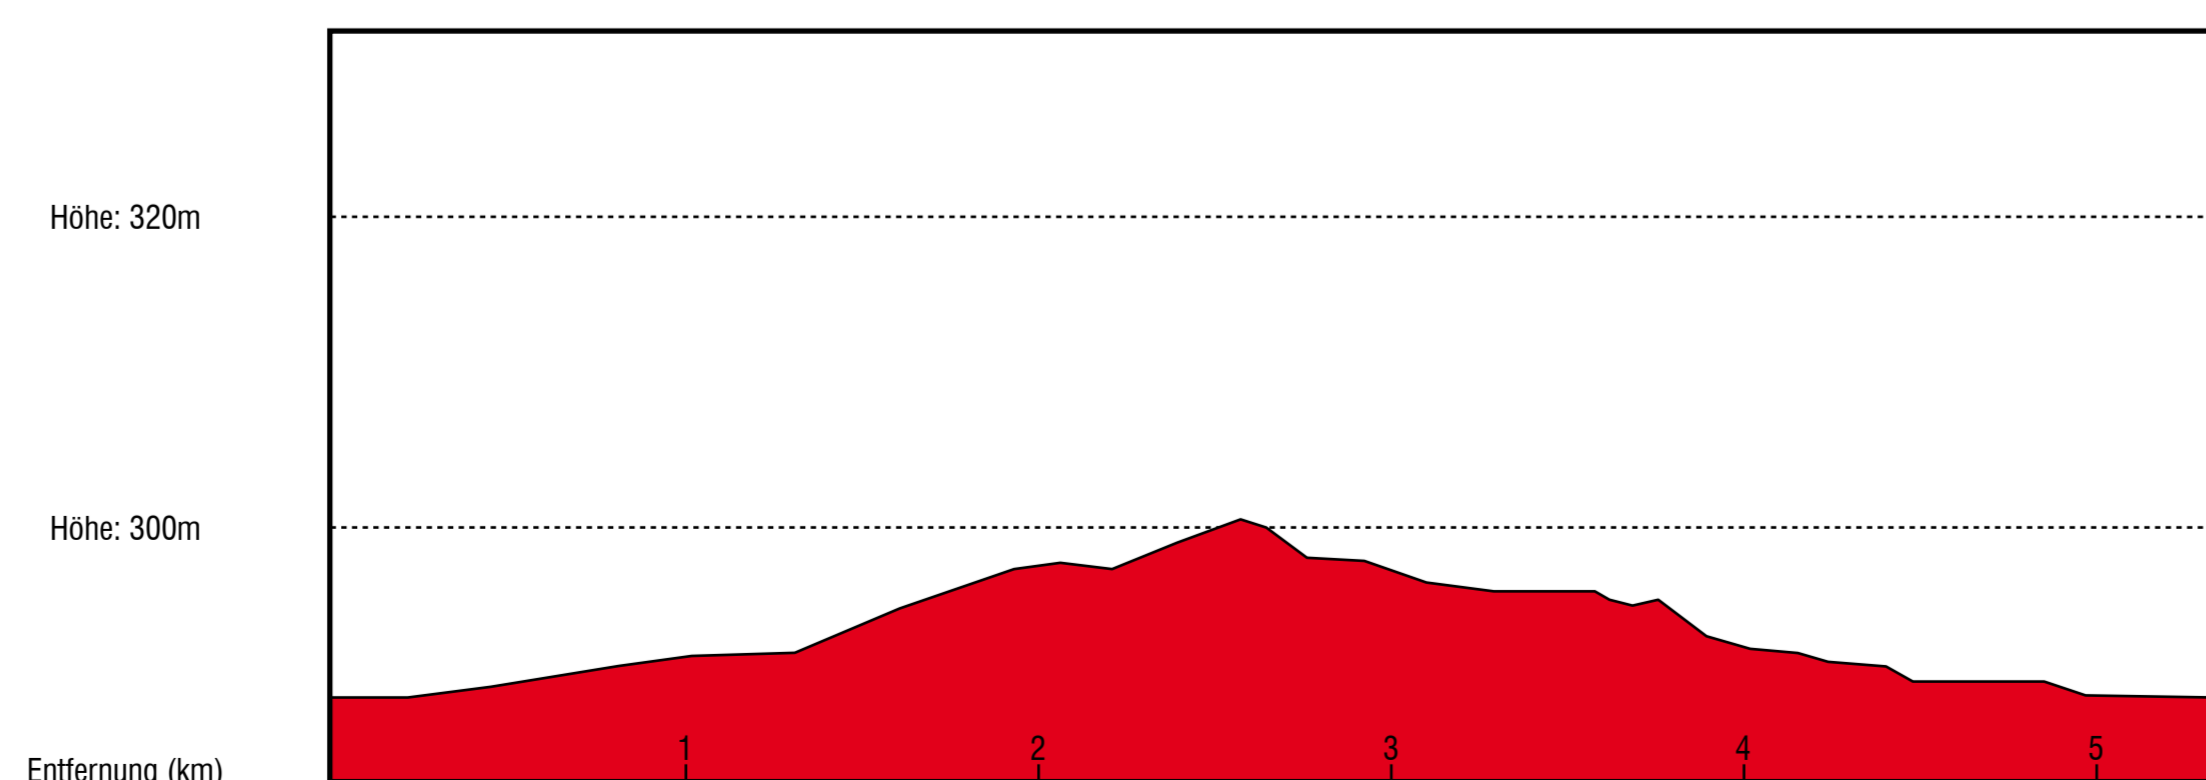

Hirschlecke Trail: 5,3 km, 10 hm

Tafel-Nr. 5300ü · OBI-Kreisel · Standort-Höhe (NN): 287 m

Wegemarkierung:
Fränkischer Albverein e.V. / TCB Buckenhof e.V., Skiabteilung /
Uttenreuther Fitness Forum e.V. / Gemeinde Kalchreuth