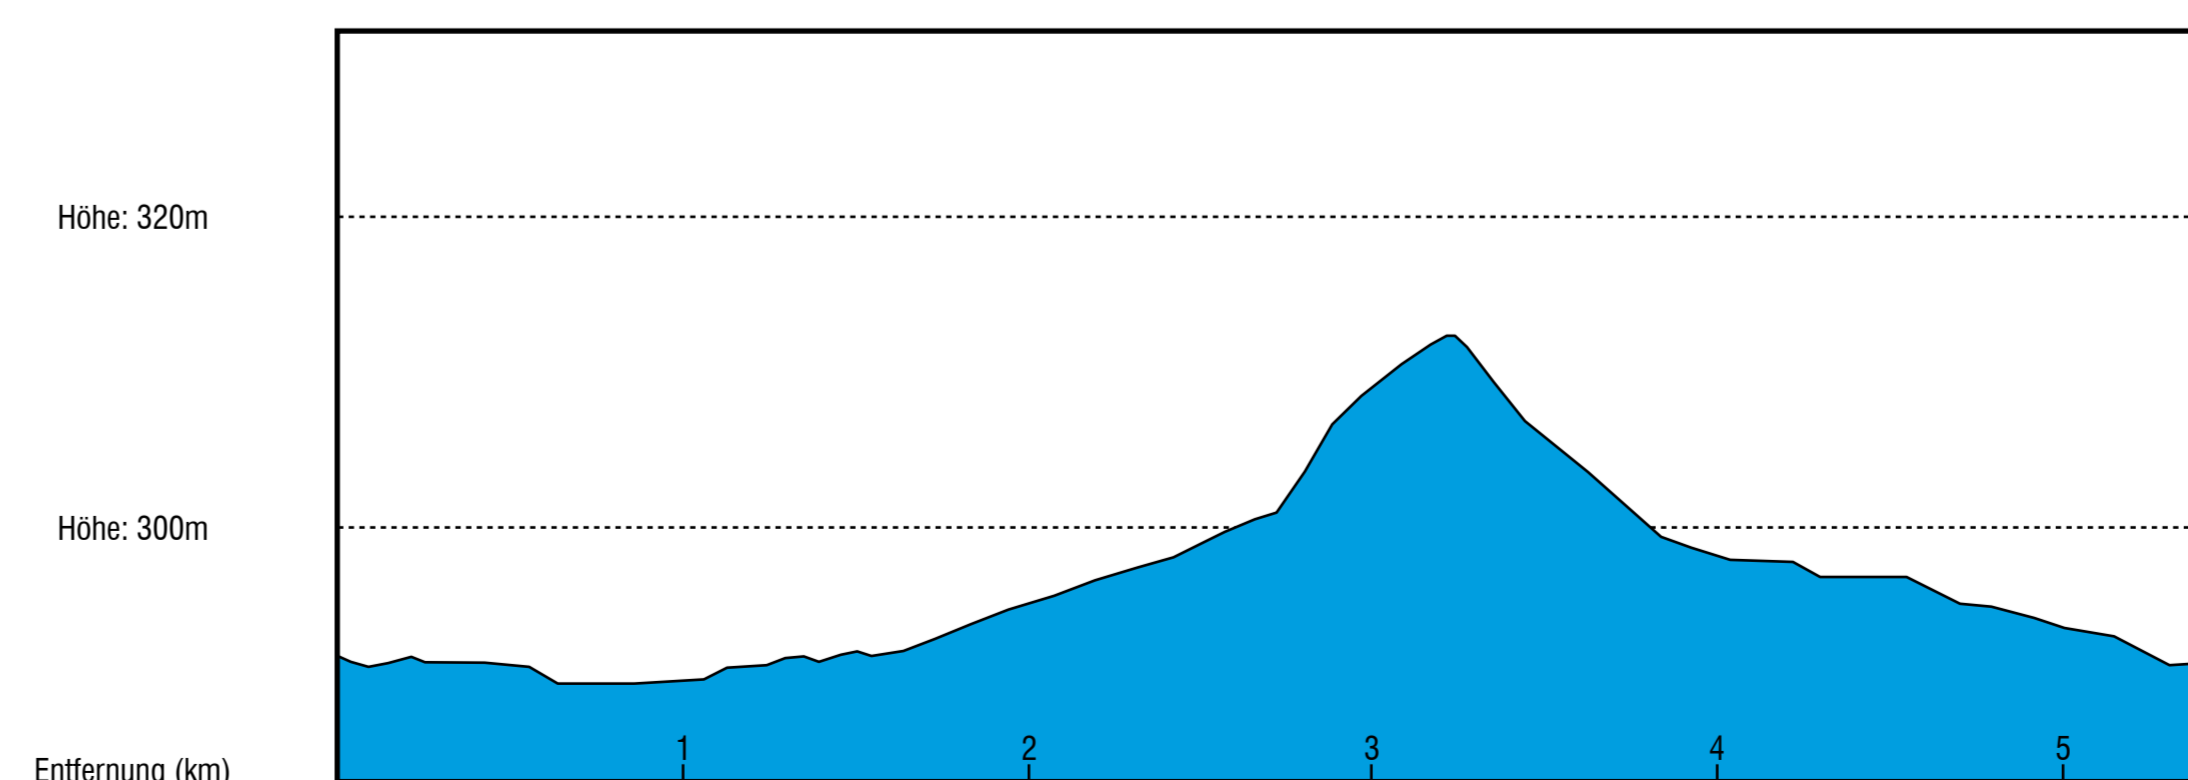

Kreuzeiche Trail: 5,5 km, 20 hm

Tafel-Nr. 5300ü · OBI-Kreisel · Standort-Höhe (NN): 287 m

Wegemarkierung:
Fränkischer Albverein e.V. / TCB Buckenhof e.V., Skiabteilung /
Uttenreuther Fitness Forum e.V. / Gemeinde Kalchreuth