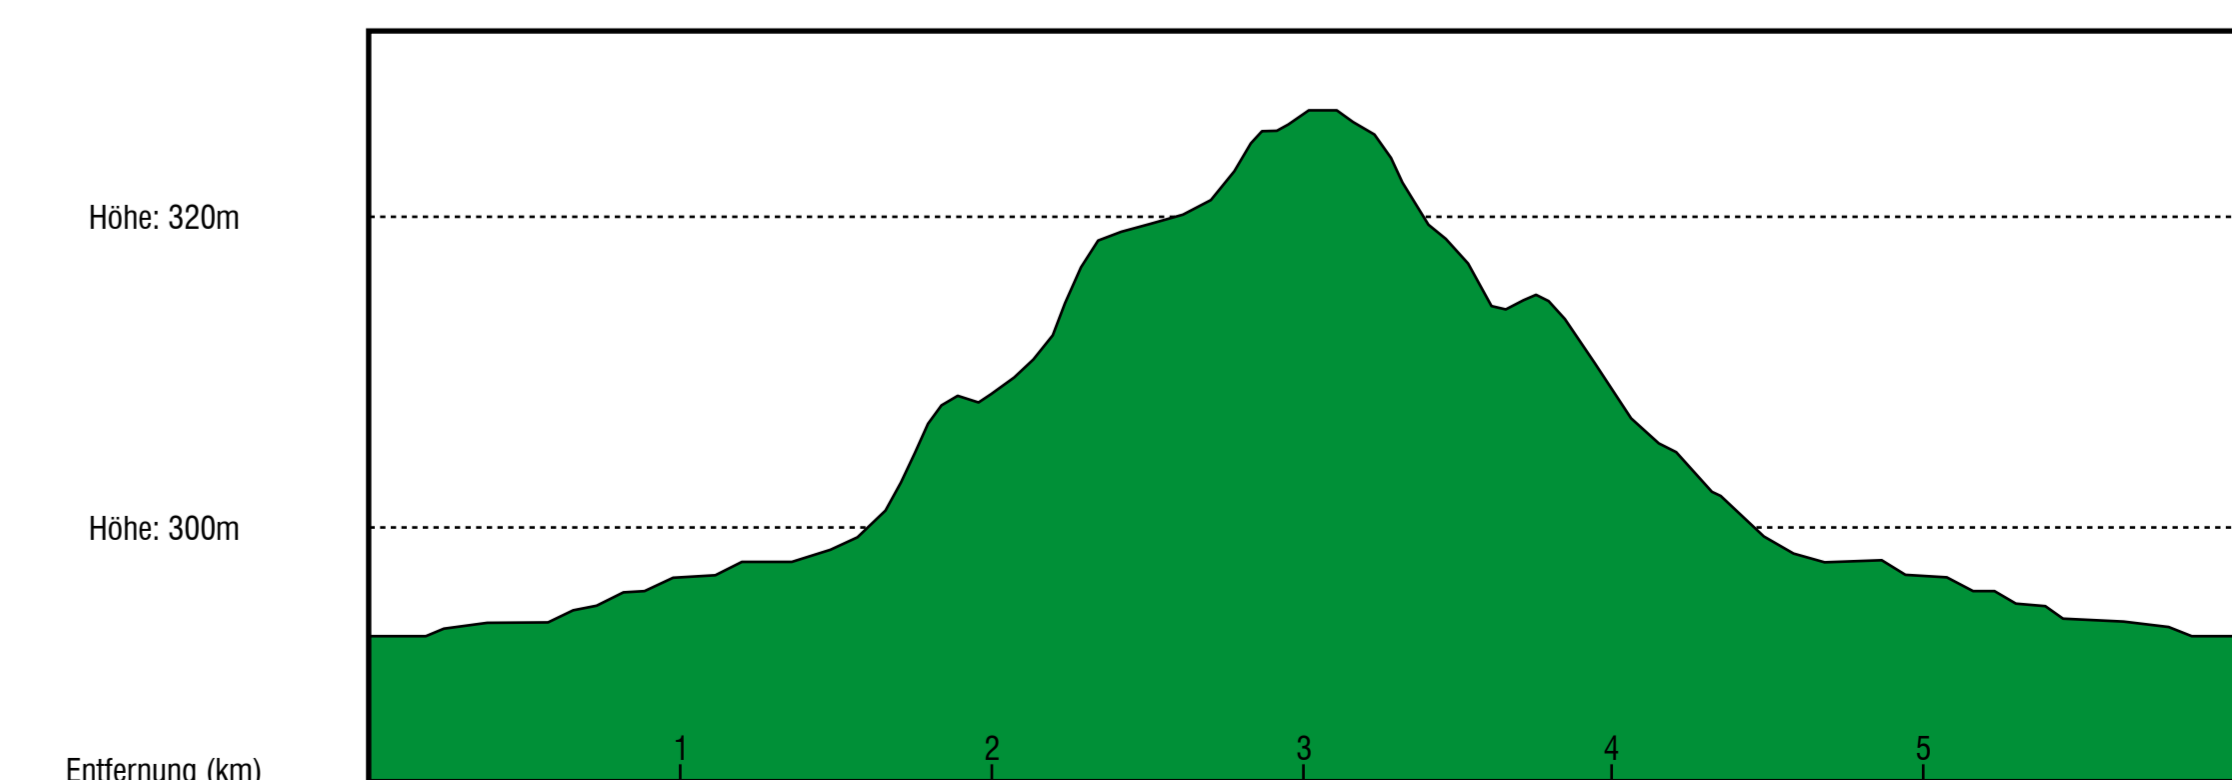

Rehbockweiher Trail: 6,1 km, 35 hm

Tafel-Nr. 5300ü · OBI-Kreisel · Standort-Höhe (NN): 287 m

Wegemarkierung:
Fränkischer Albverein e.V. / TCB Buckenhof e.V., Skiabteilung /
Uttenreuther Fitness Forum e.V. / Gemeinde Kalchreuth