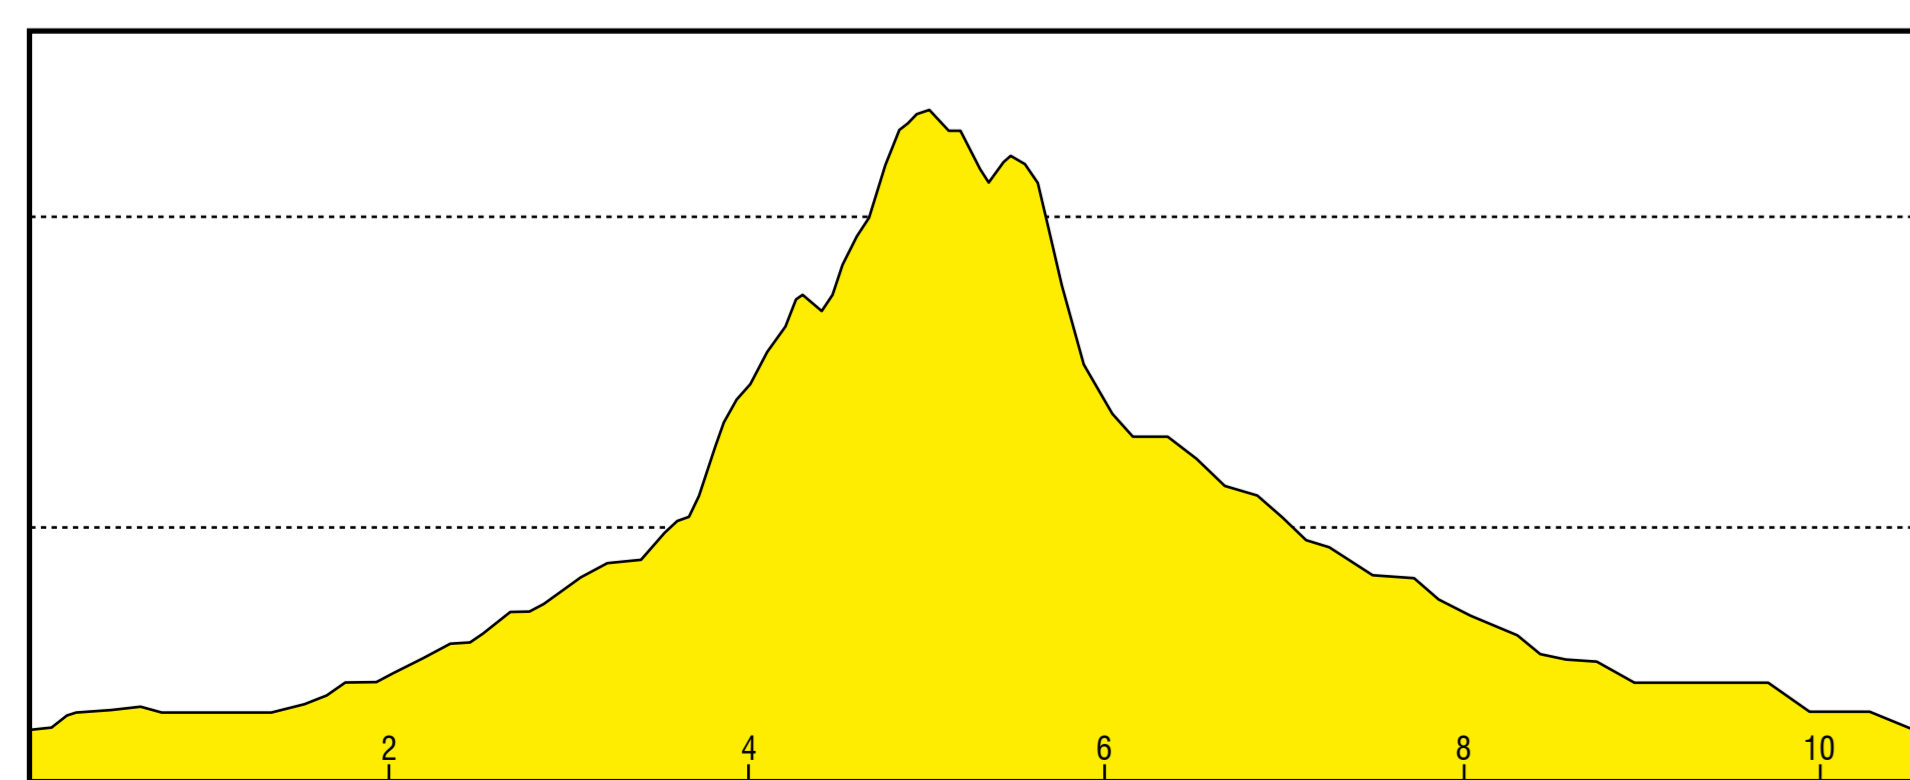

Zigeunereck Trail: 10,5 km, 40 hm

Tafel-Nr. 5300ü · OBI-Kreisel · Standort-Höhe (NN): 287 m

Wegemarkierung:
Fränkischer Albverein e.V. / TCB Buckenhof e.V., Skiabteilung /
Uttenreuther Fitness Forum e.V. / Gemeinde Kalchreuth